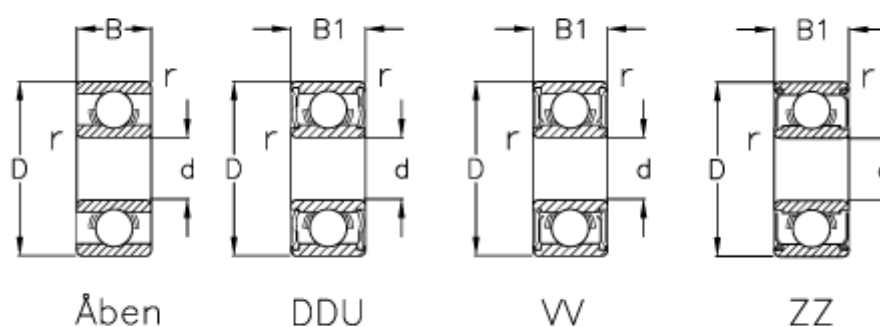

Varenummer: 570407006002
Beskrivelse: NSK Leje 607 Åben
d=7 D=19 B=6 pakke á 10 stk

Mål

B	= 6	Max. o/m åben = 43000
B1	= 6	r min = 0.3
Belastning Cor (N)	= 885	Type = 607
Belastning Cr (N)	= 2340	
d	= 7	
D	= 19	
Max. o/m DD	= 32000	
Max. o/m ZZ-VV	= 36000	